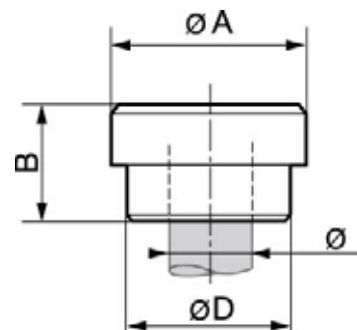

SCHNEIDRING-Verschraubungen

Schneidring - RO O

60

Min/Max Temperatur

-40 / 240 °C

Art. Nr	Abm. A (mm)	Abm. B (mm)	Abm. D (mm)
RO O4	5.5	6	5
RO O6	8	7	7.5
RO O8	10	7	9.5
RO O10	13	10	12
RO O12	15	10	14